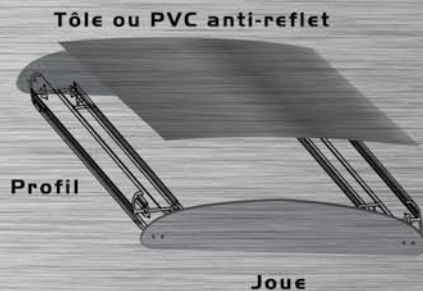

A167

A125

Conçu à partir d'un profil universel en aluminium, ce concept se positionne dans la continuité et l'homogénéité des plaques galbées.

Simple face ou double face, il peut être :

- plaqué au mur
- suspendu

En affichage (face PVC + anti-reflet) ou en signalisation (face alu décorée), ces modèles répondent à toutes vos attentes.

F L O R A L I S

Marque déposée - Produit breveté - Reproduction interdite

FO

PLAQUES DE PORTES ET DIRECTIONNEL MERCURE

FLORALIS

Marque déposée - Produit breveté - Reproduction interdite

DIRECTIONNEL MERCURE

Hauteur	Simple face : fixation murale			Double face : fixation suspendue		
	300 mm	430 mm	500 mm	600 mm	700 mm	800 mm
200 mm						
300 mm						
400 mm						
500 mm						
600 mm						
700 mm						
800 mm						

autres dimensions, nous consulter.

PLAQUES DE PORTE MERCURE

A4		A3	
L x H		L x H	
A4V	230 x 300 mm	A3V	315 x 420 mm
A4H	315 x 210 mm	A3H	442 x 300 mm

A167		A125	
(profil 167mm - visible 146 mm)		(profil 125mm - visible 104 mm)	
Largeur x Hauteur		Largeur x Hauteur	
167 mm x 60 mm		125 mm x 60 mm	
167 mm x 125 mm		125 mm x 125 mm	
167 mm x 167 mm		125 mm x 170 mm	
167 mm x 210 mm		125 mm x 210 mm	
167 mm x 300 mm			