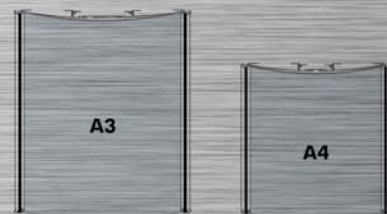

FLORALIS

Marque déposée - Produit breveté - Reproduction interdite

DIRECTIONNEL MERCURE

Hauteur	Simple face : fixation murale			Double face : fixation suspendue		
	300 mm	430 mm	500 mm	600 mm	700 mm	800 mm
200 mm						
300 mm						
400 mm						
500 mm						
600 mm						
700 mm						
800 mm						

autres dimensions, nous consulter.

PLAQUES DE PORTE MERCURE

A4		A3	
L x H		L x H	
A4V	230 x 300 mm	A3V	315 x 420 mm
A4H	315 x 210 mm	A3H	442 x 300 mm

A167		A125	
(profil 167mm - visible 146 mm)		(profil 125mm - visible 104 mm)	
Largeur x Hauteur		Largeur x Hauteur	
167 mm x 60 mm		125 mm x 60 mm	
167 mm x 125 mm		125 mm x 125 mm	
167 mm x 167 mm		125 mm x 170 mm	
167 mm x 210 mm		125 mm x 210 mm	
167 mm x 300 mm			