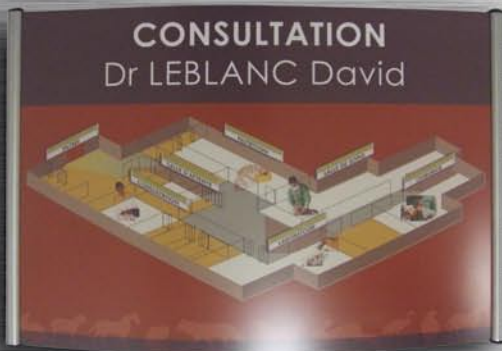

PLAQUES DE PORTES ET DIRECTIONNEL MERCURE

F O

DIRECTIONNEL MERCURE

Mercure suspendu avec lames amovibles

Mercure mural
insertion papier

PLAQUES DE PORTE MERCURE

A3

A4

A167

A125

Conçu à partir d'un profil universel en aluminium, ce concept se positionne dans la continuité et l'homogénéité des plaques galbées.

Simple face ou double face, il peut être :

- plaqué au mur
- suspendu