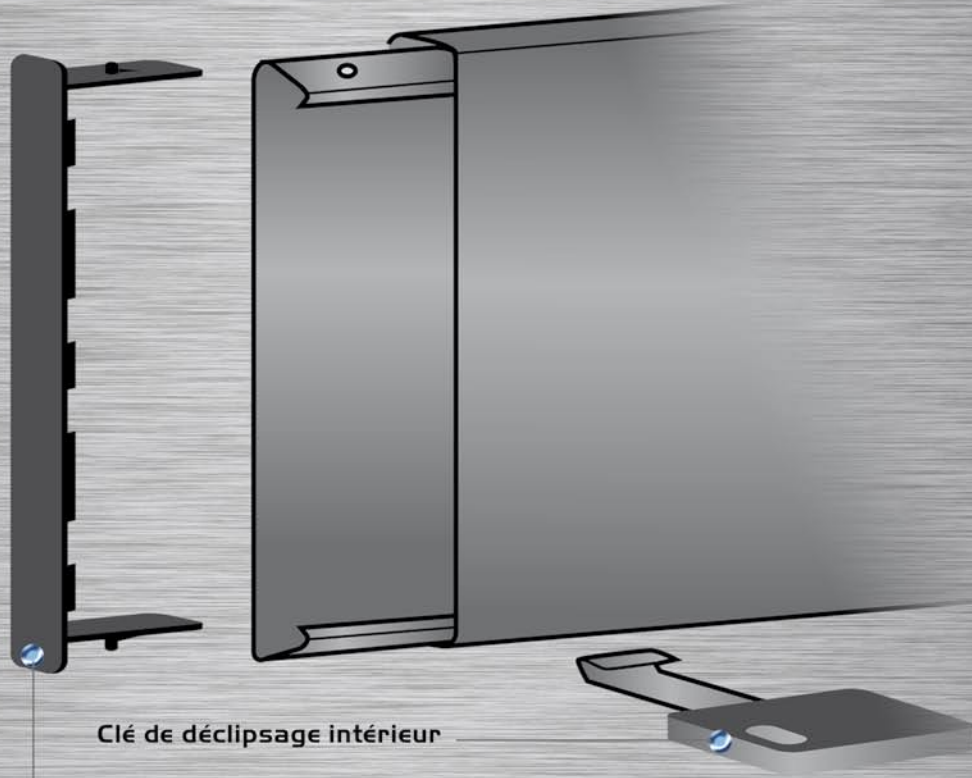

FI

MODULES PLATS

FLORALI'S

in KLIPS Marque déposée - Produit breveté - Reproduction interdite *in KLIPS*

Hauteurs standards : **30 - 80 - 130 mm**

Longueurs standards : de 100 à 1000 mm (tous les 50 mm)