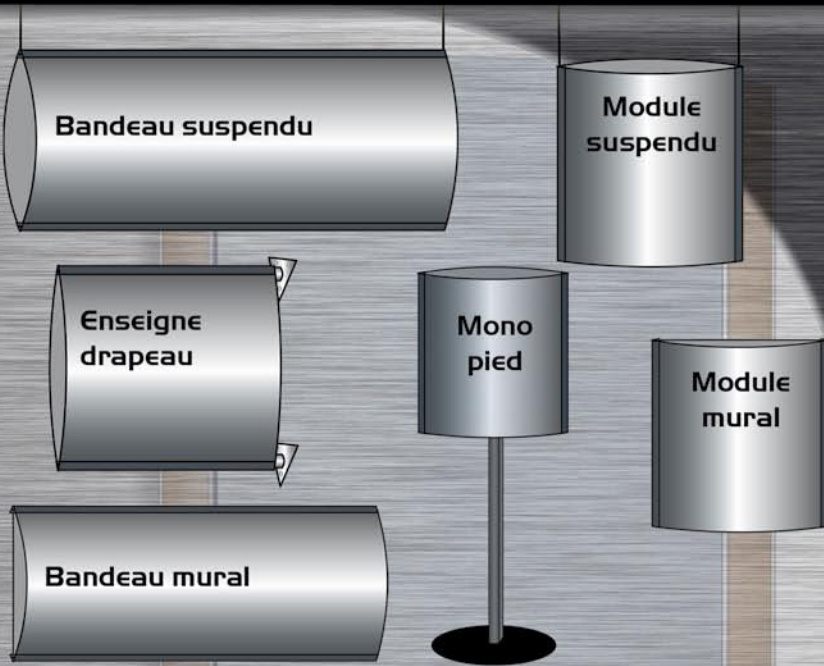

# MODULES GALBÉS VÉNUS

F3

Les modules galbés nouvelle génération Vénus offrent une palette de finitions sans limite.

L'aspect couleur est réalisé par l'application d'un film adhésif dans une large gamme au choix.

L'aspect bois est rendu par l'application d'un film adhésif. 4 finitions au choix : merisier, bouleau naturel, chêne clair et chêne foncé.

La gamme Vénus répond à une très large utilisation : du module galbé (mural ou suspendu) au bandeau horizontal, à l'enseigne drapeau, au mono-pied, ou encore au totem et borne d'accueil.

Vénus s'adapte à votre imagination.

**FLO**RALIS

Marque déposée - Produit breveté - Reproduction interdite

 <p>BANDEAU MURAL simple face posé verticale possible</p>	Hauteur en mm.		400	500	600	700	800	1000	1500	2000
		800								
		700								
		600								
		500								
		400								

 <p>BANDEAU SUSPENDU double face posé verticale possible</p>	Hauteur en mm.		400	500	600	700	800
		600					
		500					
		400					