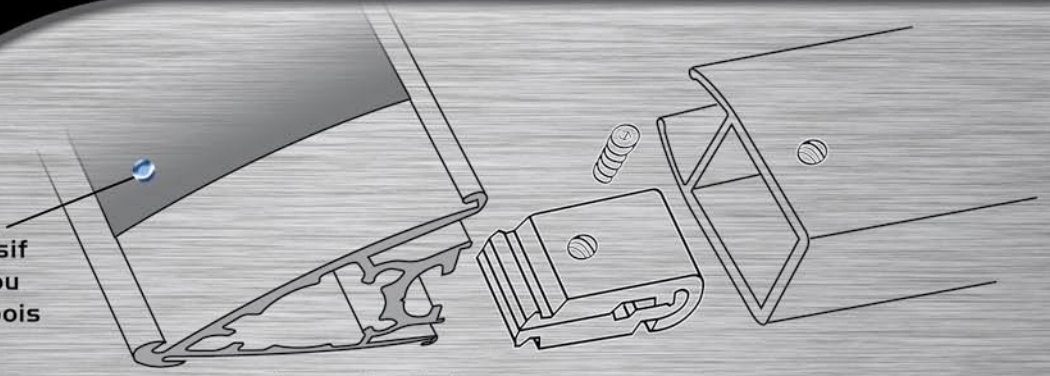

L'aspect bois est rendu par l'application d'un film adhésif. 4 finitions au choix : merisier, bouleau naturel, chêne clair et chêne foncé.

La gamme Vénus répond à une très large utilisation : du module galbé (mural ou suspendu) au bandeau horizontal, à l'enseigne drapeau, au mono-pied, ou encore au totem et borne d'accueil.

Vénus s'adapte à votre imagination.

**FLO**RALIS

Marque déposée - Produit breveté - Reproduction interdite

# MODULES GALBÉS VÉNUS

film adhésif  
couleur ou  
imitation bois

Largeur hors tout en mm.

 <p>TOTEM GALBÉ double face Platine bois ou acier</p>	Hauteur en mm.		400	500	600	700	800
		2200					
		2000					
		1800					
		1500					