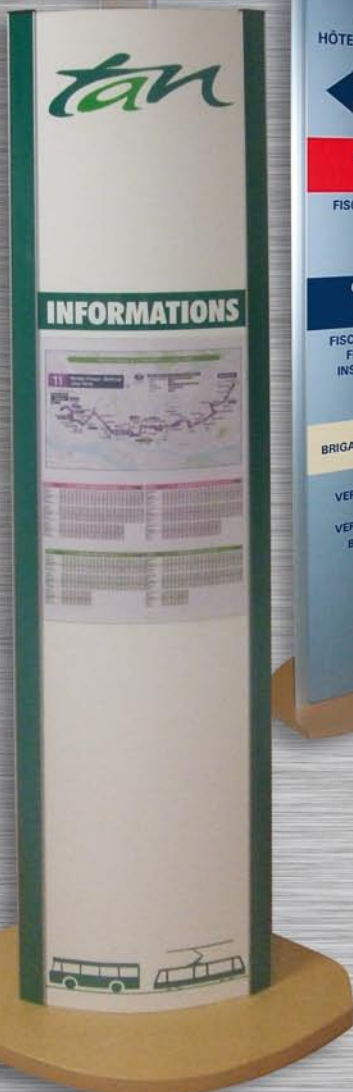

FLORALIS

Marque déposée - Produit breveté - Reproduction interdite