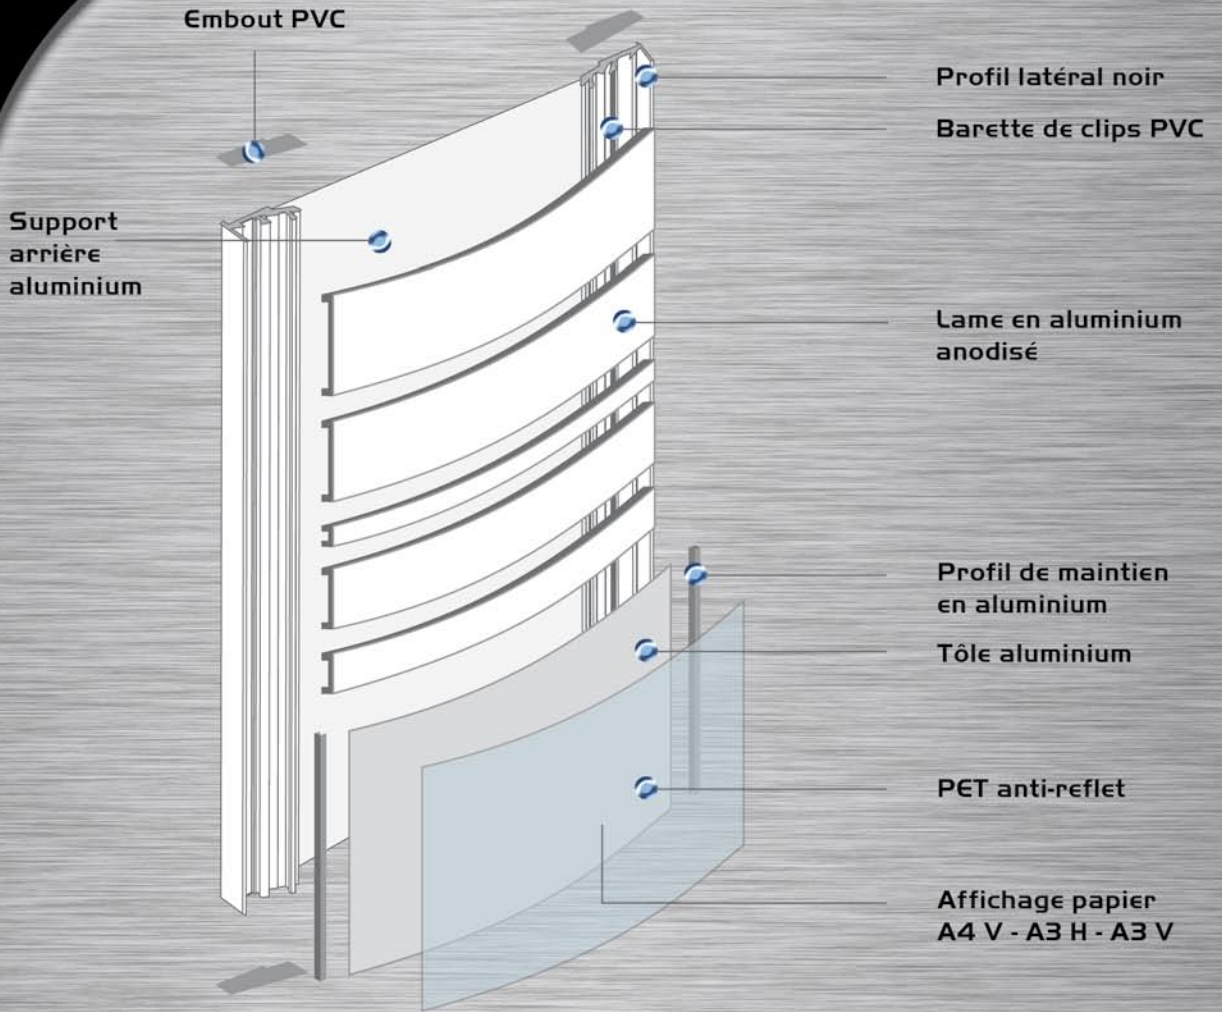

MODULES INFO'LYS

F 9

DIRECTIONNEL A LAMES Info'Lys
Fixation murale

DIRECTIONNEL D'ACCUEIL Info'Lys

DIRECTIONNEL Info'Lys
SUSPENDU

Les modules infoly's, répondent à une demande sans cesse croissante de produits sobres, discrets, élégants et évolutifs.

De fabrication simple et soignée, les modules infoly's peuvent être galbés ou plats.

Le montage s'effectue par simple clipsage des lames.

Les lames en aluminium anodisé incolore existent dans les hauteurs de : 16 - 32 - 48 - 64 - 80 - 112 et 144mm.

Les largeurs galbées sont standardisées : 300 - 425 - 600 - 845 et 1000 mm.

Un affichage papier A4 vertical, A3 horizontal ou A3 vertical s'intègre dans les modules info'lys.

MODULE Info'Lys
Avec lames + affichage
(papier A4 ou A3)

FLORALIS

Marque déposée - Produit breveté - Reproduction interdite

LARGEURS STANDARDS DES LAMES GALBÉES

LARGEURS STANDARDS DES LAMES PLANES :
Tous les 100 mm à partir de 300 jusqu'à 1000 mm

HAUTEURS STANDARDS DES LAMES