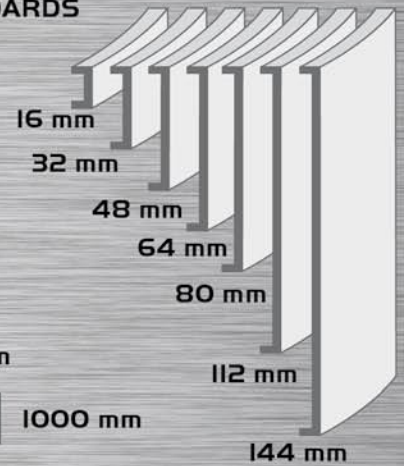

De fabrication simple et soignée, les modules infoly's peuvent être galbés ou plats.

Le montage s'effectue par simple clipsage des lames.

Les lames en aluminium anodisé incolore existent dans les hauteurs de : 16 - 32 - 48 - 64 - 80 - 112 et 144mm.

Les largeurs galbées sont standardisées : 300 - 425 - 600 - 845 et 1000 mm.

Un affichage papier A4 vertical, A3 horizontal ou A3 vertical s'intègre dans les modules info'lys.

MODULE Info'Lys
Avec lames + affichage
(papier A4 ou A3)

FLORALIS

Marque déposée - Produit breveté - Reproduction interdite

LARGEURS STANDARDS DES LAMES GALBÉES

LARGEURS STANDARDS DES LAMES PLANES :
Tous les 100 mm à partir de 300 jusqu'à 1000 mm

HAUTEURS STANDARDS DES LAMES