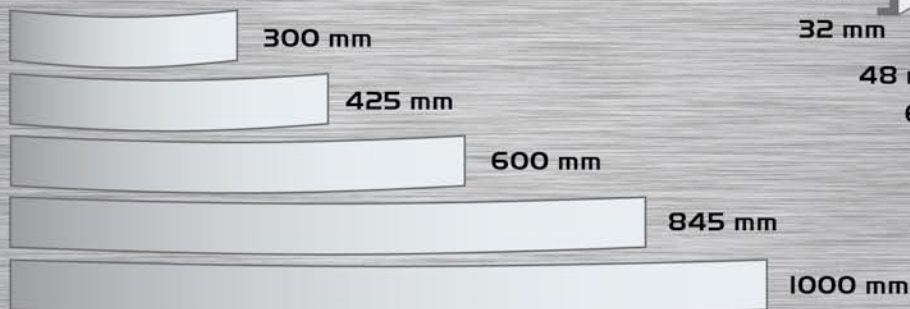

De fabrication simple et soignée, les modules infoly's peuvent être galbés ou plats.

Le montage s'effectue par simple clipsage des lames.

Les lames en aluminium anodisé incolore existent dans les hauteurs de : 16 - 32 - 48 - 64 - 80 - 112 et 144mm.

Les largeurs galbées sont standardisées : 300 - 425 - 600 - 845 et 1000 mm.

Un affichage papier A4 vertical, A3 horizontal ou A3 vertical s'intègre dans les modules info'lys.

MODULE Info'Lys
Avec lames + affichage
(papier A4 ou A3)

FLORALIS

Marque déposée - Produit breveté - Reproduction interdite

LARGEURS STANDARDS DES LAMES GALBÉES

LARGEURS STANDARDS DES LAMES PLANES :
Tous les 100 mm à partir de 300 jusqu'à 1000 mm

HAUTEURS STANDARDS DES LAMES